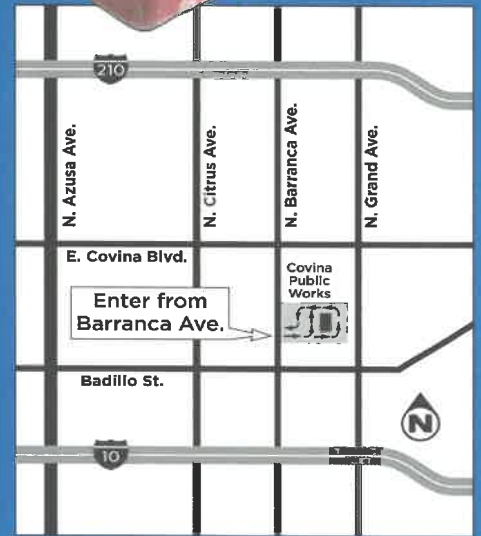

TOO TOXIC TO TRASH

FREE Household Hazardous & Electronic Waste Recycling Roundup

Saturday, October 26 • 9AM – 3PM
 Covina City Yard
 534 North Barranca Avenue
 Covina, CA 91723

CHEMICALS

- ◆ Open to Los Angeles County residents.
- ◆ No business waste accepted.

SHARPS

- ◆ Be prepared to leave containers and boxes. Remove all other items from your trunk. Please remain in your vehicle during collection.

Brought to you by Los Angeles County and presented by L.A. County Public Works and the Sanitation Districts of Los Angeles County, in cooperation with the cities of Arcadia, Azusa, Baldwin Park, Bradbury, Covina, Duarte, Glendora, Irwindale, La Puente, Monrovia, San Dimas, Walnut and West Covina.

MUY TÓXICO PARA LA BASURA

GRATIS Recolección de Desechos Tóxicos del Hogar y Electrónicos

Sábado, 26 de octubre • 9AM - 3PM
Covina City Yard
534 North Barranca Avenue
Covina, CA 91723

QUÍMICOS

- ◆ Disponible para los residentes del Condado de Los Ángeles.
- ◆ Desechos de negocios no serán aceptados.

Patrocinado por el Condado de Los Ángeles, y presentado por Obras Públicas y los Distritos Sanitarios del Condado de Los Ángeles en cooperación con las ciudades de Arcadia, Azusa, Baldwin Park, Bradbury, Covina, Duarte, Glendora, Irwindale, La Puente, Monrovia, San Dimas, Walnut y West Covina.